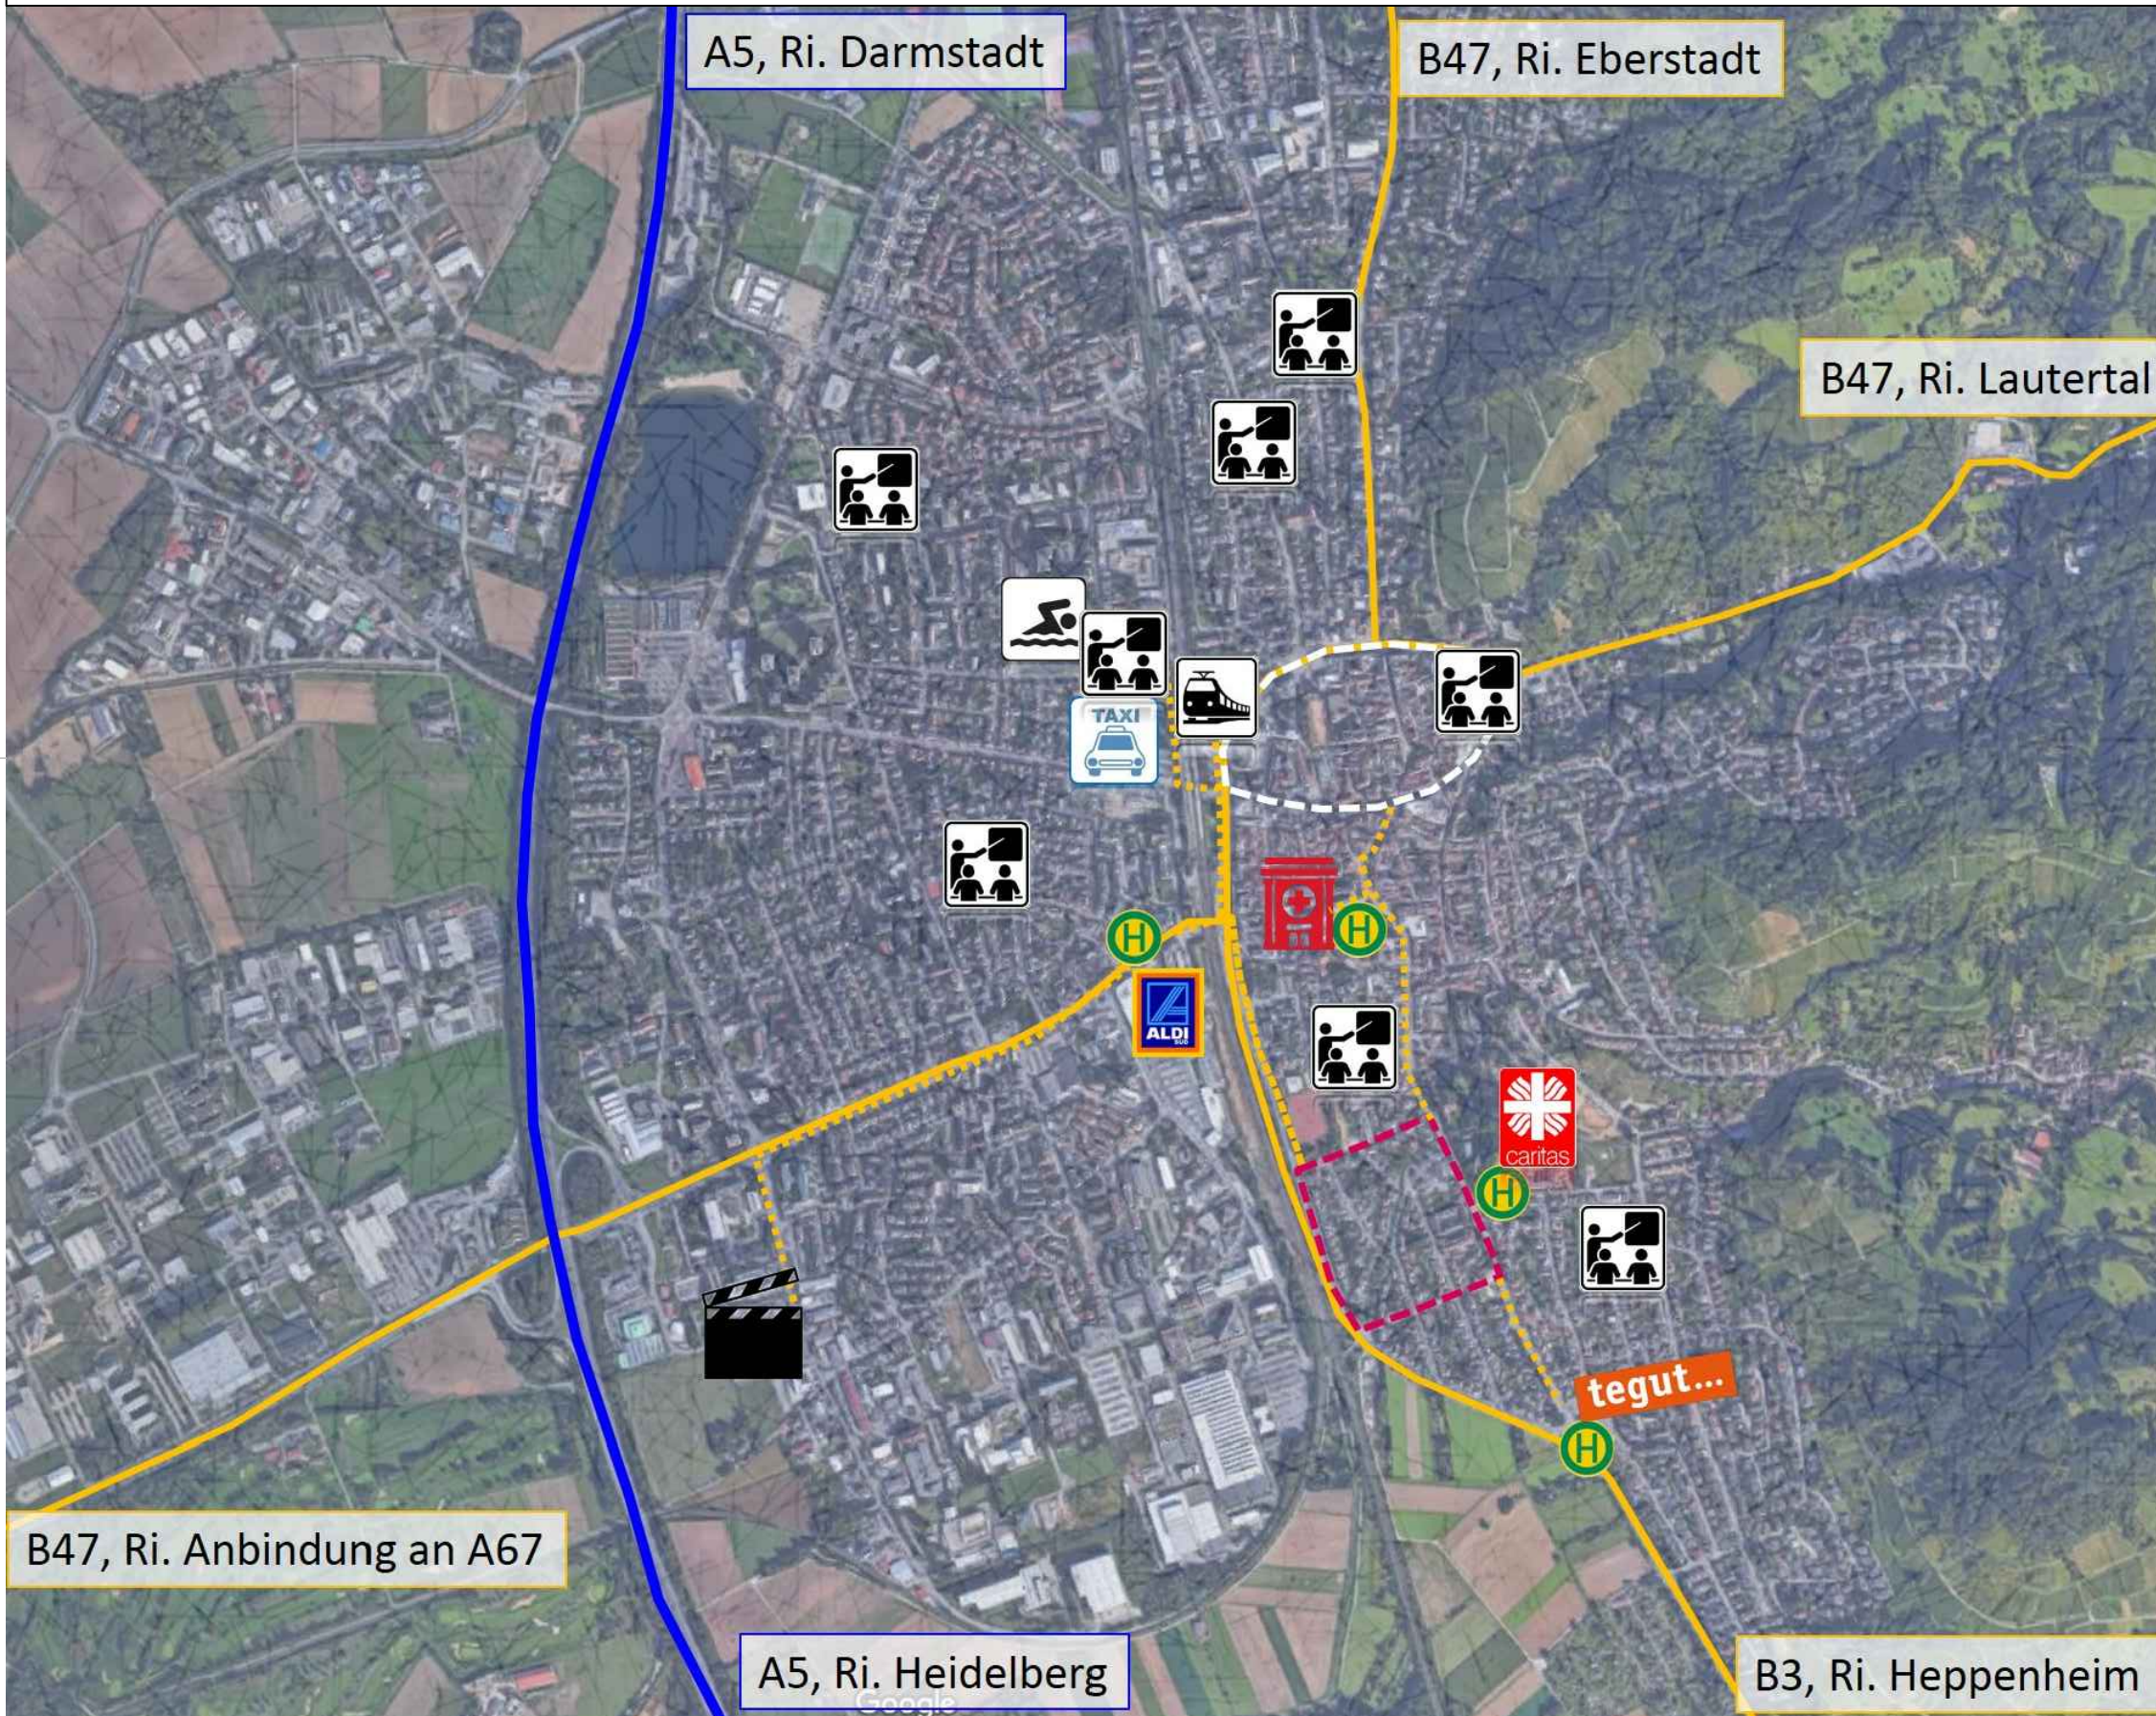

Bebauungsplan BO 60 "Am Meerbach"

Gemarkung Bensheim

Stadt Bensheim

PLANZEICHNUNG

PLANZEICHENERKLÄRUNG

Versorgung

-  Krankenhaus
-  Caritas
-  Kino
-  Bildungseinrichtung
-  Discounter
-  Supermarkt

Verkehr

-  Taxistation
-  Bahnhof
-  Bushaltestelle
-  Bundesautobahn
-  Bundesstraße

Magistrat der Stadt Bensheim Kirchbergstraße 18 64625 Bensheim		Fassung Vorentwurf Bestandsaufnahme
Proj.-Nr. 08.27K	ggz. KM	Datum der letzten Änderung 28.10.2016

Übersichtsplan ohne Mst.

STADT BENSHEIM

Bebauungsplan
BO 60 "Am Meerbach"
Gemarkung Bensheim

Vorentwurf - Bestandsaufnahme
Infrastrukturelle Anbindung
ohne festen Maßstab

INFRAPRO
Ingenieur
GmbH & Co. KG
Hüttenfelder Straße 7
64653 Lorsch